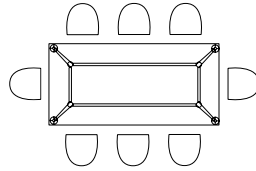

2000mm Wide
800 and 1000mm Deep