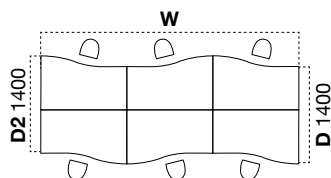

AURABENCH

SET OF 6 DESKS (AVAILABLE IN 600 & 800 DEEP)

- Available
- Not Available

WAVE DESK

W x H (mm) (See D x D2 below)	Code	QS	Grp A
600 Deep			
(1200) 3600 x 740	AUSW12S6	○	●
(1400) 4200 x 740	AUSW14S6	○	●
(1600) 4800 x 740	AUSW16S6	○	●
(1800) 5400 x 740	AUSW18S6	○	●
800 Deep			
(1200) 3600 x 740	AUWV12S6	○	●
(1400) 4200 x 740	AUWV14S6	○	●
(1600) 4800 x 740	AUWV16S6	○	●
(1800) 5400 x 740	AUWV18S6	○	●

WAVE HAND OPTIONS

600 Deep

Option B

800 Deep

Please add your wave hand options to your code when ordering **A, B or C** eg: AUSW12S6A

Please note add the wave hand code before the finish option codes.

- Available
- Not Available

RECTANGULAR DESK

W x D x H (mm)	Code	QS	Grp A
600 Deep			
(1200) 3600 x 1200 x 740	AURS12S6	○	●
(1400) 4200 x 1200 x 740	AURS14S6	○	●
(1600) 4800 x 1200 x 740	AURS16S6	○	●
(1800) 5400 x 1200 x 740	AURS18S6	○	●
800 Deep			
(1200) 3600 x 1600 x 740	AURE12S6	○	●
(1400) 4200 x 1600 x 740	AURE14S6	○	●
(1600) 4800 x 1600 x 740	AURE16S6	○	●
(1800) 5400 x 1600 x 740	AURE18S6	○	●